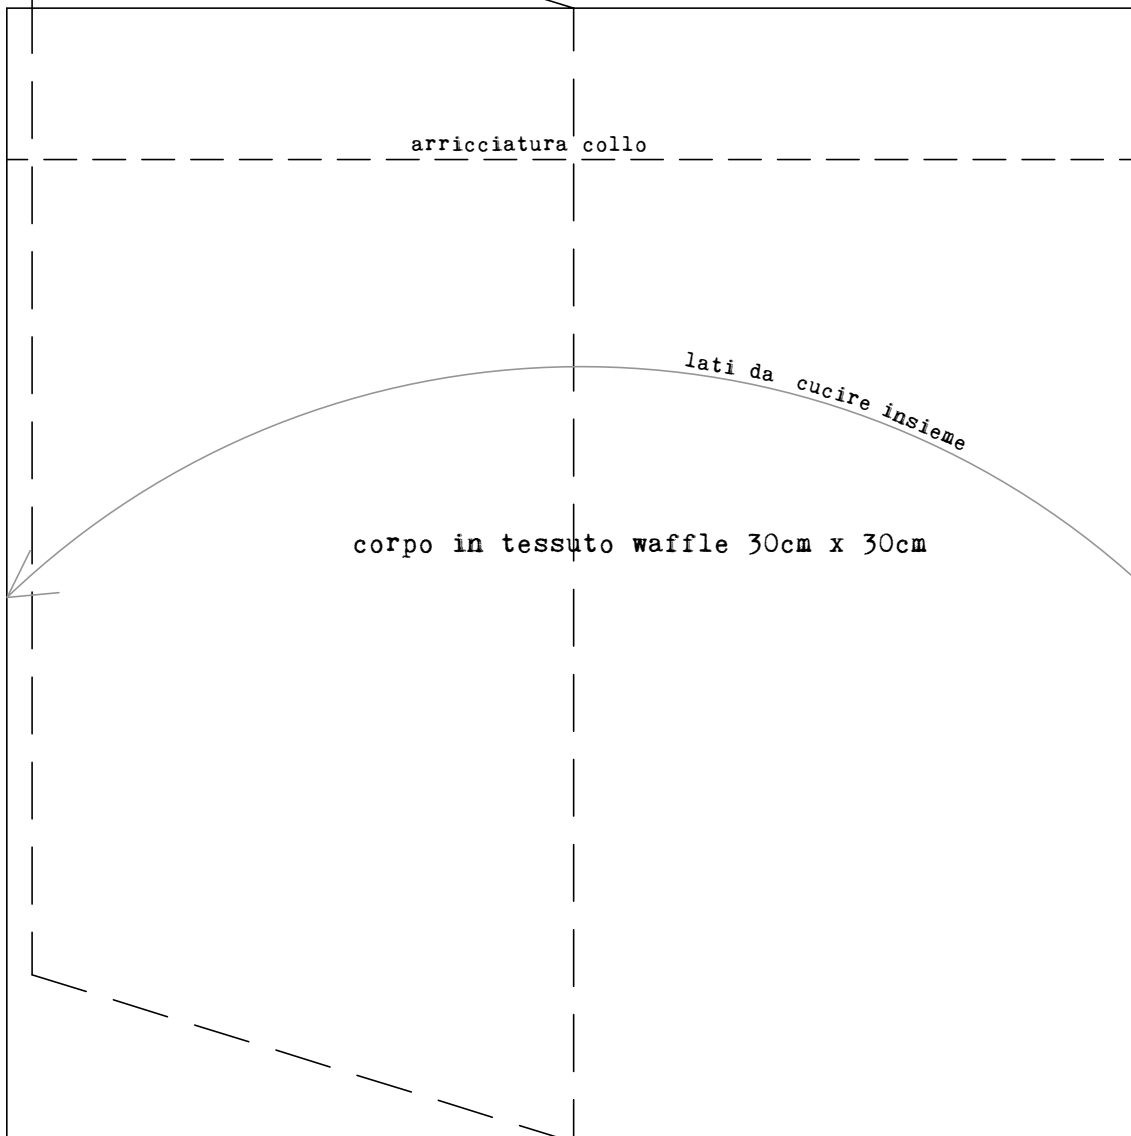

VIDEO barattolo organizer

OCCORRENTE:

- 1 pallina di polistirolo da 50mm
- 1 pz. di toile per faccina
- 1 spillo bianco
- 1 lana fiammata nocciolina per capelli
- 1 pz. tela ecrù
- 1 pz. tessuto waffle
- 1 mt.nastro garza beige e verde salvia
- 1 pz. fil di ferro brunito
- 1 pz. pannolenci panna
- 1 tubolare piccolo verde salvia
- 1 pizzo Arielle verde salvia e panna
- 1 tessuto rigato Big
- 1 cotone tortora

corpo/vestito di Anuk
schema fuori scala

VIDEO barattolo organizer

dimensioni vaso di esempio

- altezza 20cm
- circonferenza 44cm
- diametro coperchio 9cm

quantitativi relativi al vaso di esempio

- pizzo Arielle per decorazione base del vaso 80cm circa
- pizzo Arielle per coperchio puntaspilli 50cm
- pizzo per colletto Anouk 50cm
- per la circonferenza del puntaspilli disegnate, sulla tela ecrù la proiezione del coperchio

fascia barattolo

schema fuori scala