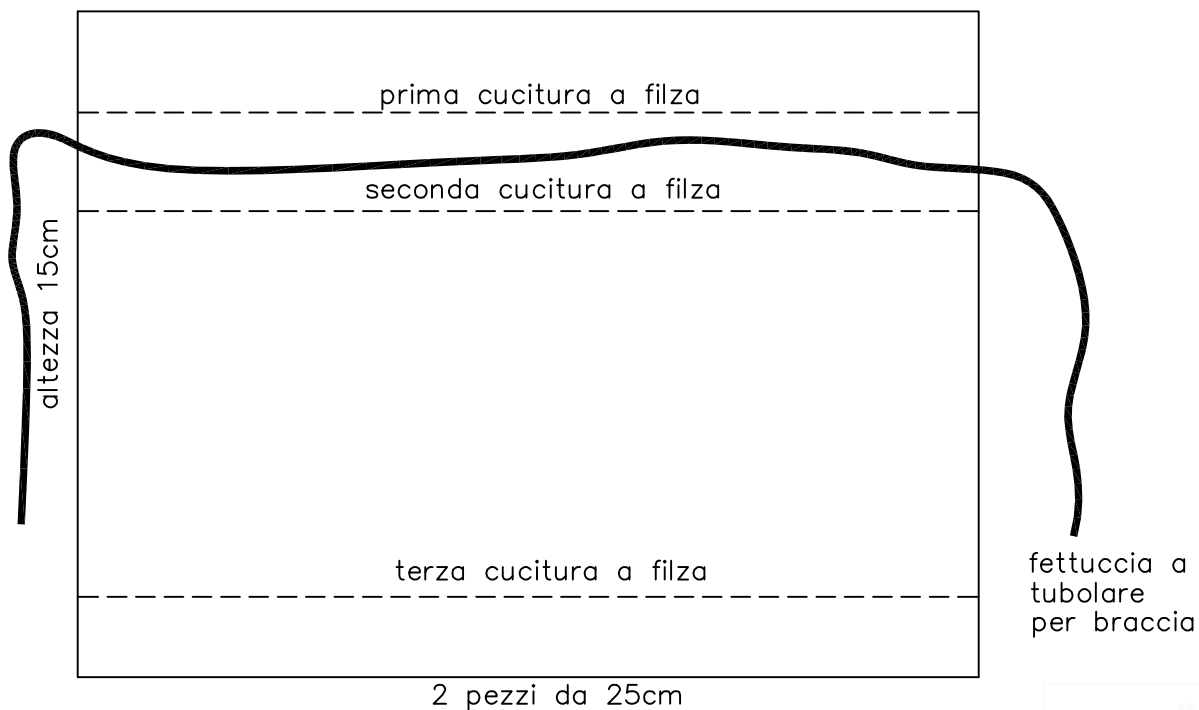

ANGELGLASS

schema vestito fuori scala

*Le Pigottine
di Vanda*

www.lepigottinedivanda.it

video 6

colletto di pizzo 3x20cm
per braccia fettuccia i tubolare lunga 40cm
stellina di feltro
nastro di tela per legarla lungo 50cm